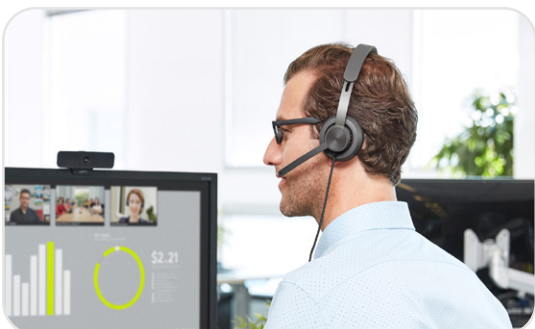

Características:

- Controladores de gran tamaño de 40 mm con graves plenos
- Dos micrófonos con tecnología de cancelación de ruido que elimina el ruido ambiental a una distancia de 60 cm
- Controlador integrado, elegante y simple
- Ligero, atractivo y diseñado para el uso diario